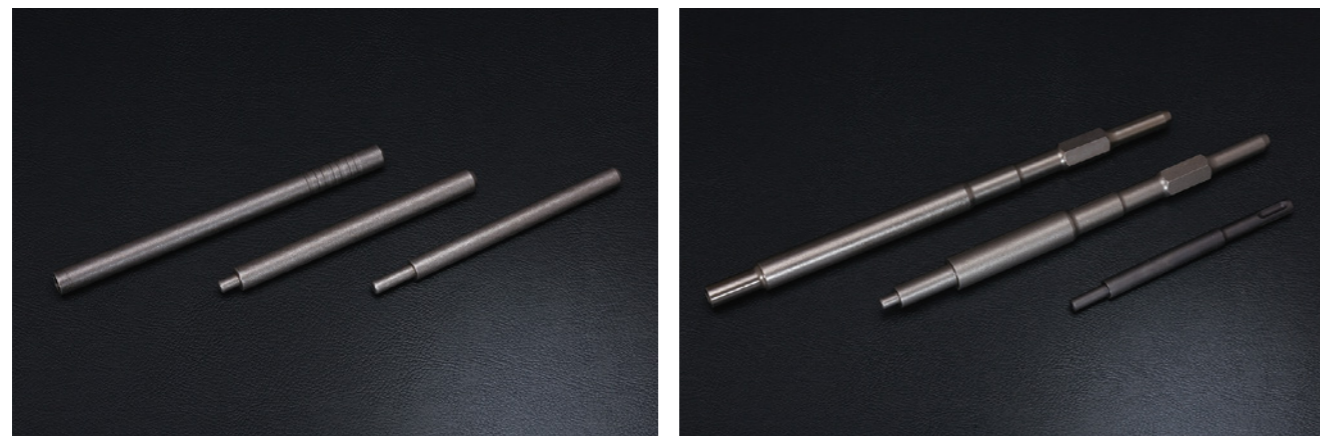

多彩なバリエーションとサイズを豊富にラインナップ。

アクセサリ (打ち込み棒他)

Accessories

BHダウエルパンチ 機械打ち SDS-プラスシャンク			
品番	商品名	標準価格(円)	全長(mm)
SDSDP20160	ダウエルパンチ BH DP-2分(M6)×160L	1,450	160
SDSDP25160	ダウエルパンチBH DP-2.5分(M8)×160L		
SDSDP30160	ダウエルパンチ BH DP-3分(M10)×160L	1,600	
SDSDP30350	ダウエルパンチ BH DP-3分(M10)×350L	3,000	350
SDSDP30500	ダウエルパンチBH DP-3分(M10)×500L	5,800	500
SDSDP30600	ダウエルパンチ BH DP-3分(M10)×600L	6,500	600
SDSDP31000	ダウエルパンチ BH DP-3分(M10)×1000L	7,500	1,000
SDSDP31500	ダウエルパンチ BH DP-3分(M10)×1500L	9,000	1,500
SDSDP32000	ダウエルパンチ BH DP-3分(M10)×2000L	12,000	2,000
SDSDP32500	ダウエルパンチ BH DP-3分(M10)×2500L	15,000	2,500
SDSDP3S160	ダウエルパンチ BH DP-3分S(M10)×160L	1,600	160
SDSDP3S350	ダウエルパンチ BH DP-3分S(M10)×350L	3,000	350
SDSDP3S500	ダウエルパンチ BH DP-3分S(M10)×500L	5,800	500
SDSDP3S600	ダウエルパンチ BH DP-3分S(M10)×600L	6,500	600
SDSDP3S100	ダウエルパンチ BH DP-3分S(M10)×1000L	7,500	1,000
SDSDP3S150	ダウエルパンチ BH DP-3分S(M10)×1500L	9,000	1,500
SDSDP3S200	ダウエルパンチ BH DP-3分S(M10)×2000L	12,000	2,000
SDSDP40160	ダウエルパンチ BH DP-4分(M12)×160L	1,800	160
SDSDP40500	ダウエルパンチ BH DP-4分(M12)×500L	7,500	500
SDSDP41000	ダウエルパンチ BH DP-4分(M12)×1000L	10,000	1,000
SDSDP50180	ダウエルパンチ BH DP-5分(M16)×180L	2,200	180